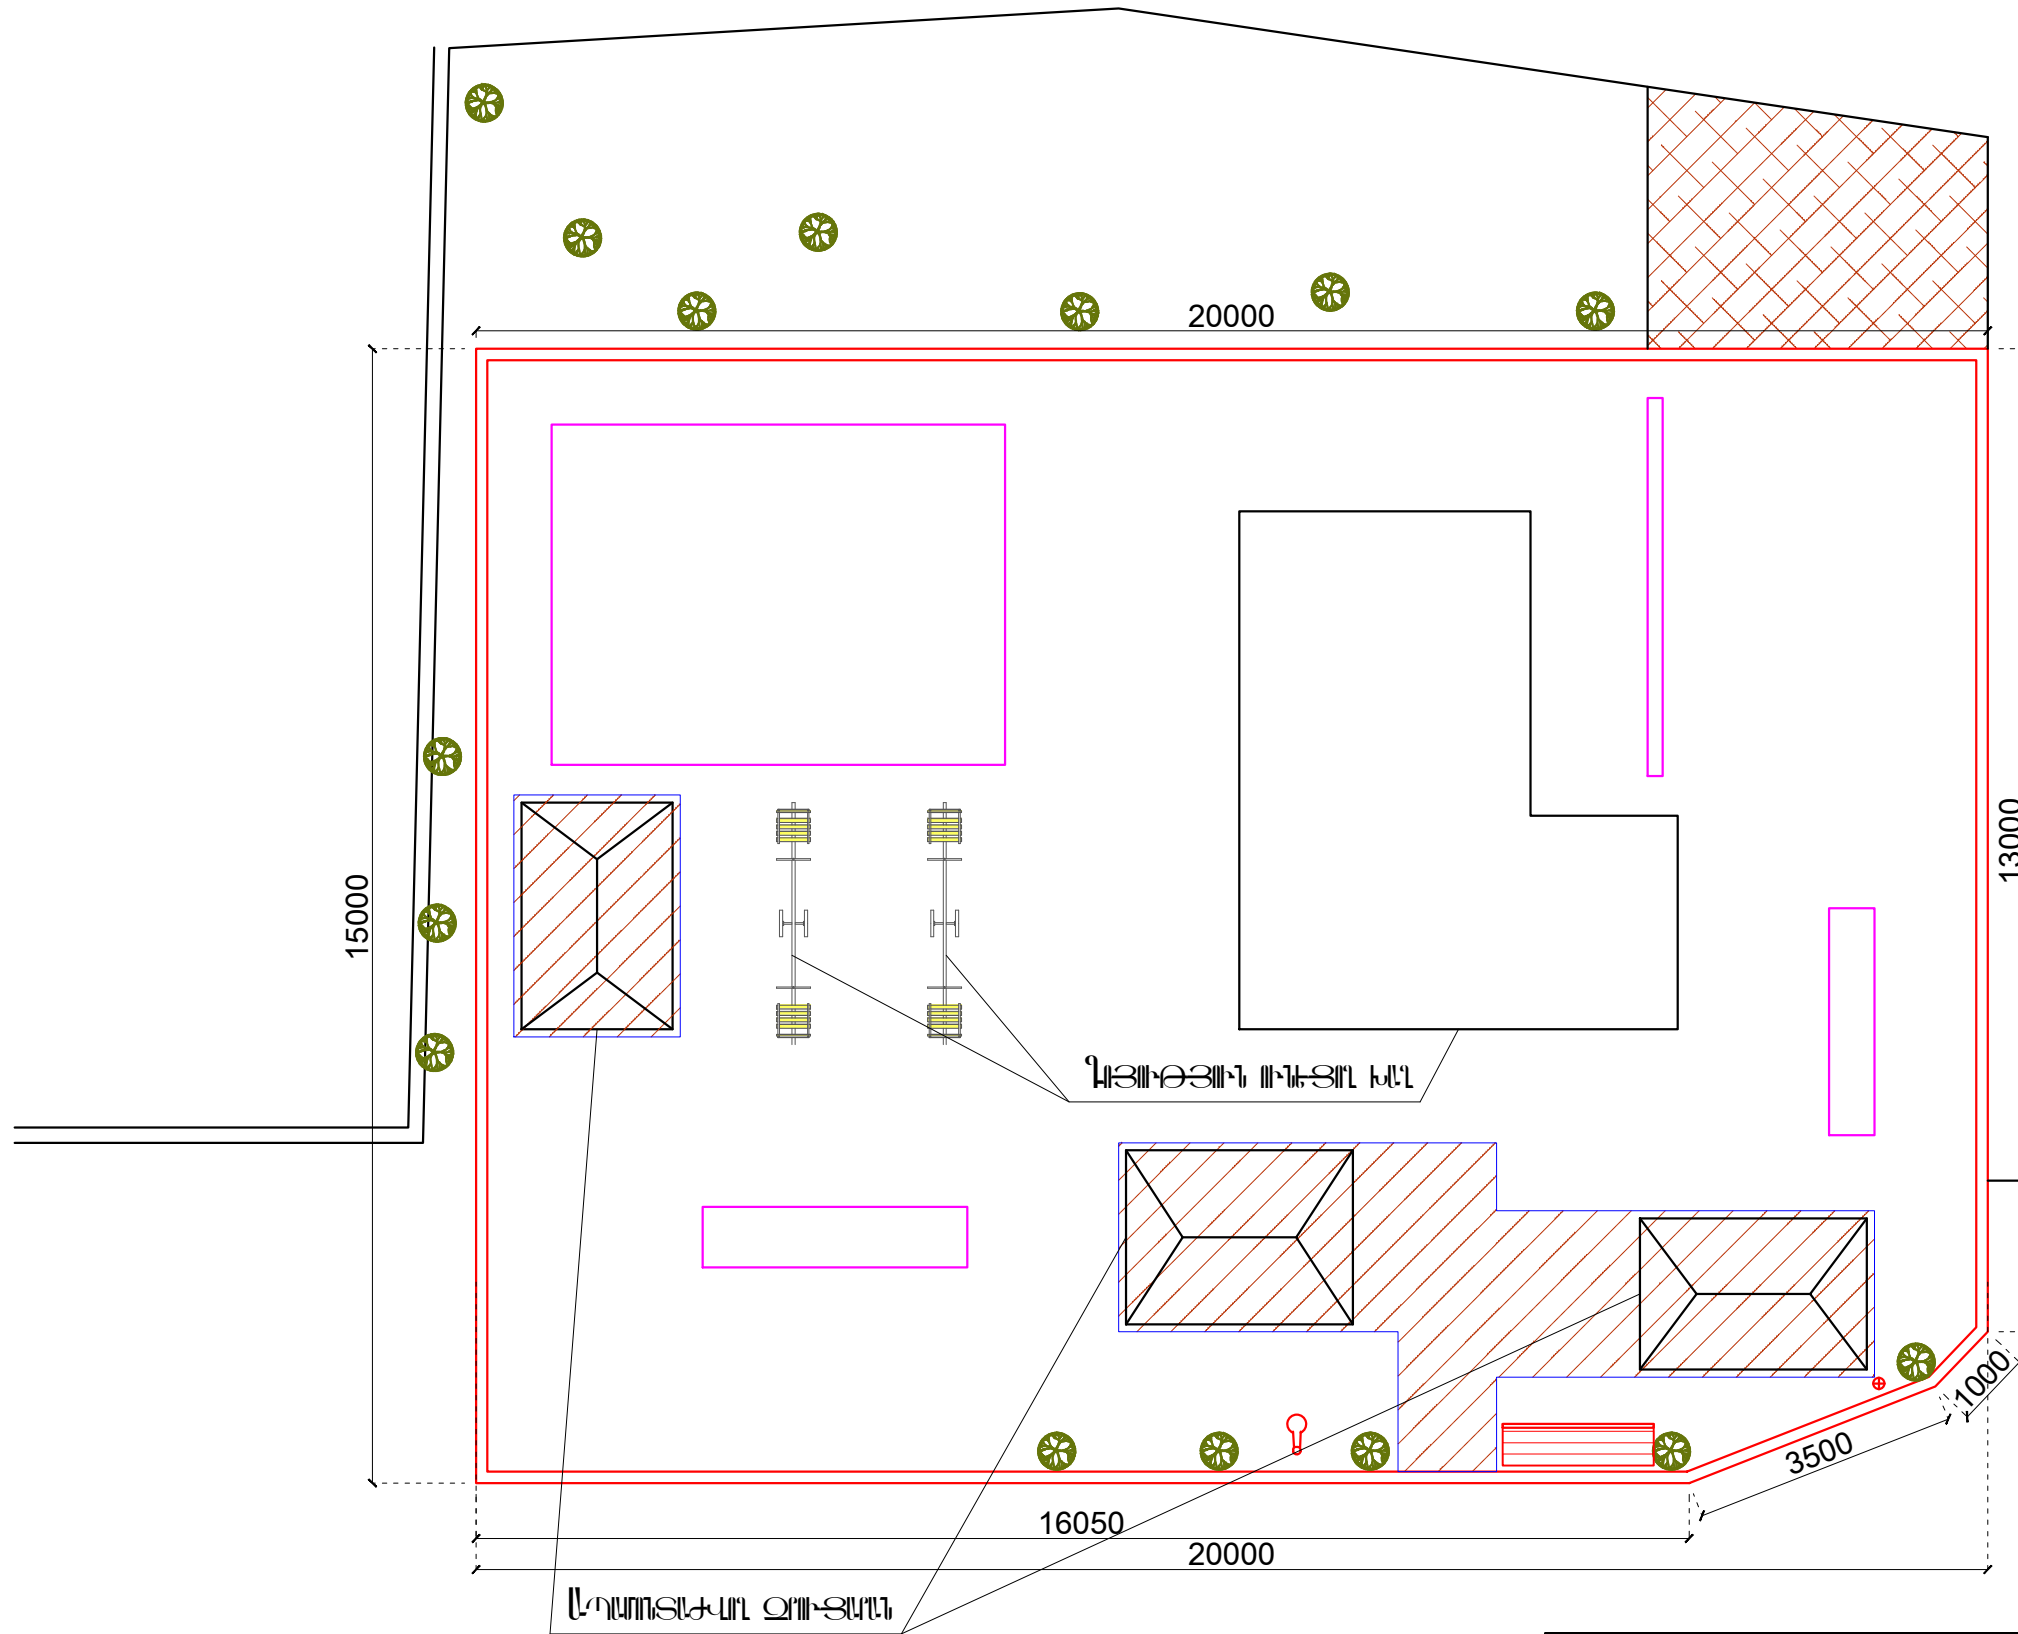

ԼՊԱՄՈՏԱԿԱՆ ՀԱՏԱԿԱԿԻԾ 1:100

Պատկերաբան	
	Պահպանման սահման
	Բարակ կողմեր
	Ընդհանուր մետաղ
	Ընդհանուր քար
	Պահպանման կետեր
	Բարակ բեռն օժտման
	Պահպանման բեռն օժտման

	Բ. ԵՔԵԱՆ, ԷՔԷՈՒՆԻ ՎԱՐՉԱԿԱՆ ԾՐԱԿ, ԽԱՆԱԿ ԿՈՆ 35 ՇԻՔԻ ԲԱՆԻ ՀԻՐԱՆՈՒՄԱՆ ԼՇԽԱՏԱԿԵՐ		Պատկեր N ԷՔ-ՊԵՆԸՉԲ 14/66			
	ՆԱԿԱԾԵՑ	Լ. ՀԱՅՐԱՊԵՏՅԱՆ	ՀԱՐՏԱՆՊԵՏՈՒԹՅԱՆՈՒԿԱՆ ՈՐԱ	ՓՈՒԼ	ԹԻԹ	ԹԻԹԻ
		ԼՊԱՄՈՏԱԿԱՆ ՀԱՏԱԿԱԿԻԾ 1:100	ԼՆ	ՏՇ-3	15	
			«ԲԵՐԱՏԵ» ՈՒԸ			